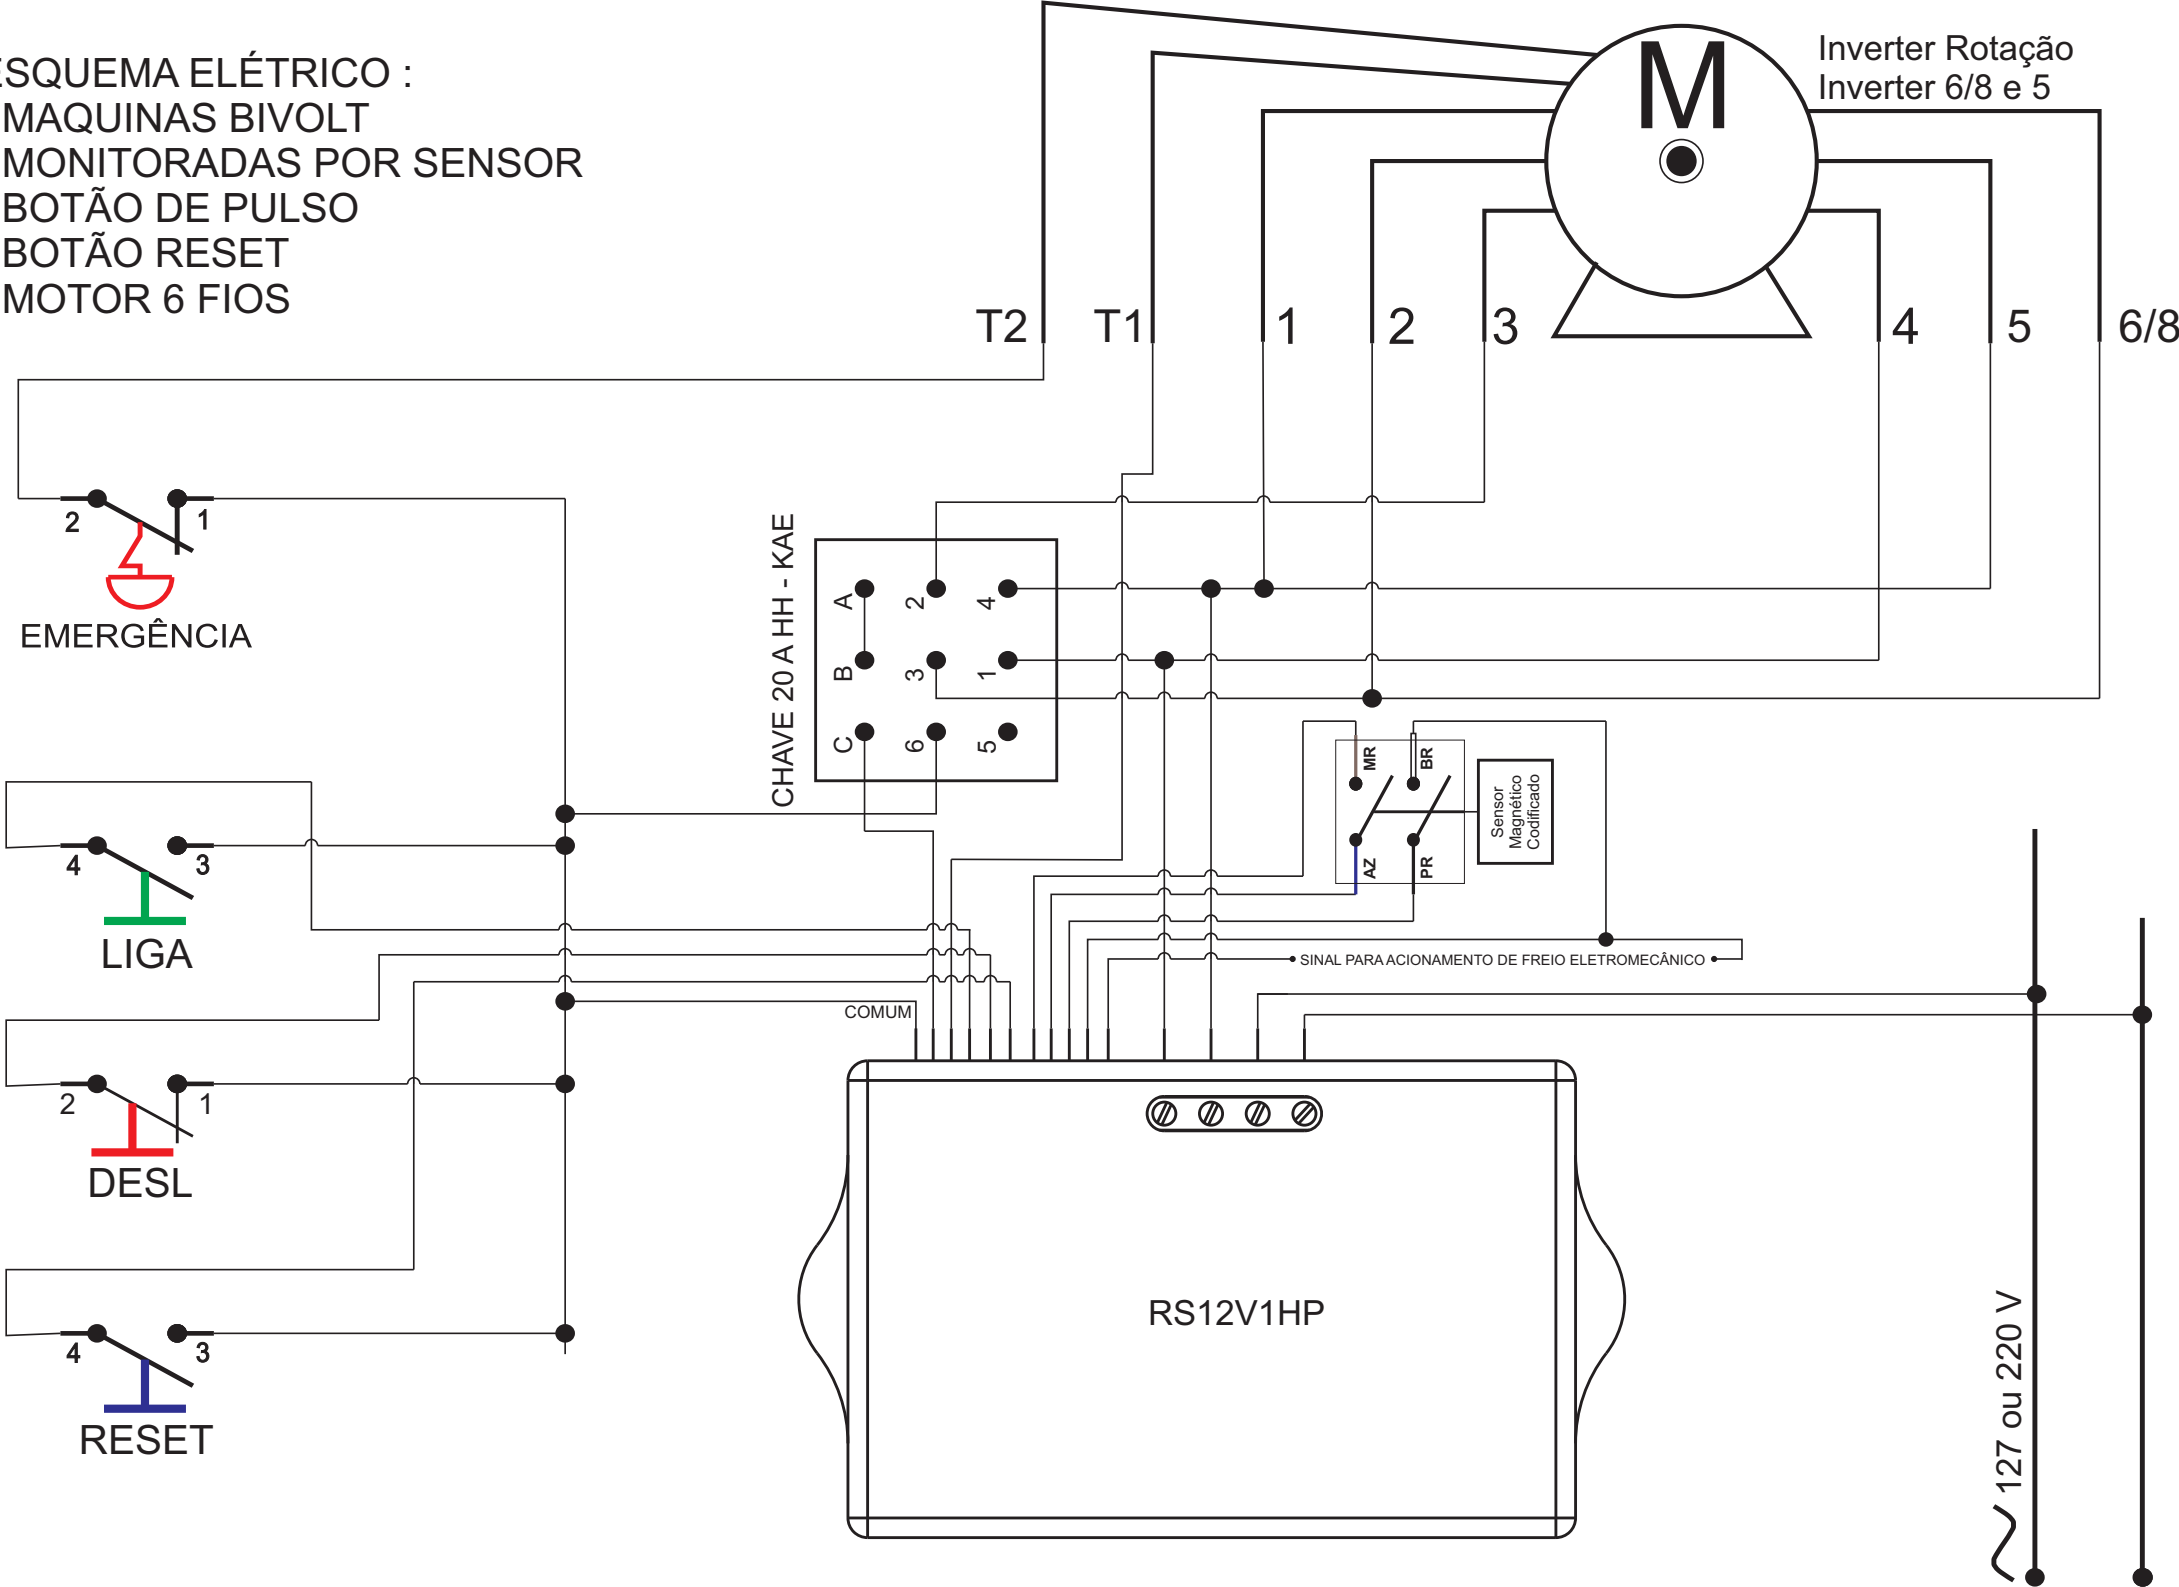

- ESQUEMA ELÉTRICO :
- MAQUINAS BIVOLT
  - MONITORADAS POR SENSOR
  - BOTÃO DE PULSO
  - BOTÃO RESET
  - MOTOR 6 FIOS

EMERGÊNCIA

LIGA

DESL

RESET

CHAVE 20A HH - KAE

COMUM

RS12V1HP

M

Inverter Rotação  
Inverter 6/8 e 5

127 ou 220 V

ESQUEMA ELÉTRICO :

- MAQUINAS 127 V
- MONITORADAS POR SENSOR
- BOTÃO DE PULSO
- BOTÃO RESET
- MOTOR 6 FIOS

ESQUEMA ELÉTRICO :

- MAQUINAS 220 V
- MONITORADAS POR SENSOR
- BOTÃO DE PULSO
- BOTÃO RESET
- MOTOR 6 FIOS