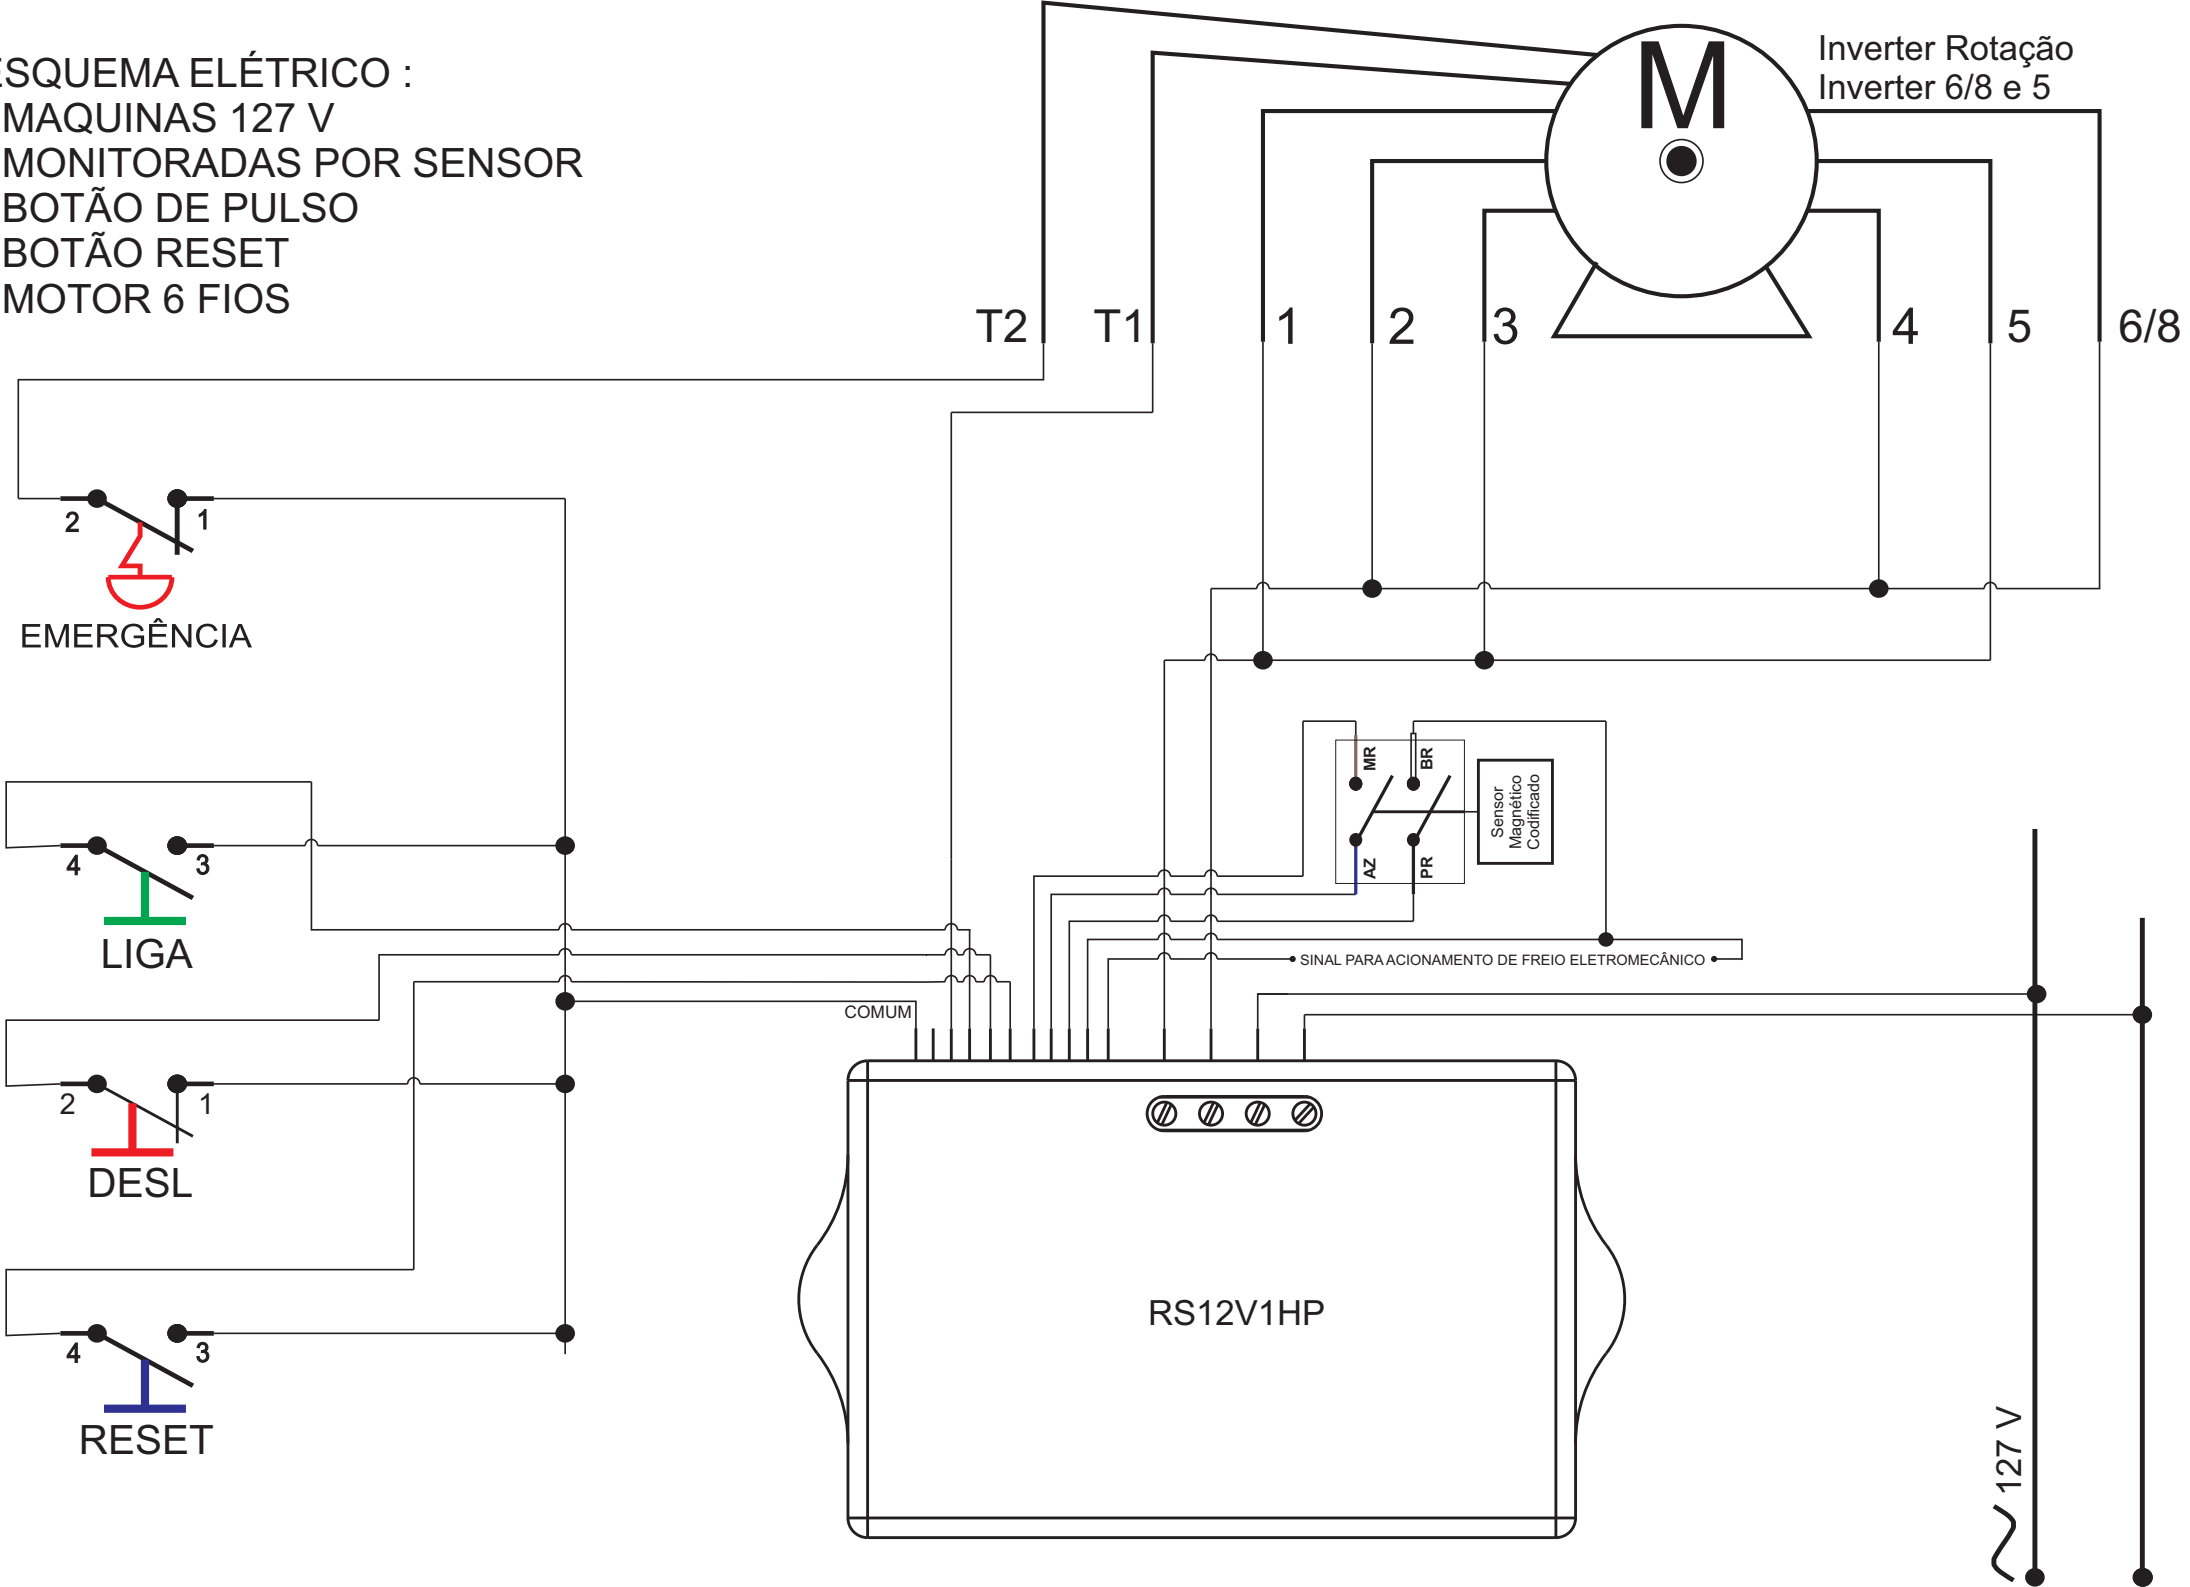

- ESQUEMA ELÉTRICO :
- MAQUINAS BIVOLT
  - MONITORADAS POR SENSOR
  - BOTÃO DE PULSO
  - BOTÃO RESET
  - MOTOR 6 FIOS

EMERGÊNCIA

LIGA

DESL

RESET

CHAVE 20A HH - KAE

COMUM

RS12V1HP

M

Inverter Rotação  
Inverter 6/8 e 5

127 ou 220 V

ESQUEMA ELÉTRICO :

- MAQUINAS 127 V
- MONITORADAS POR SENSOR
- BOTÃO DE PULSO
- BOTÃO RESET
- MOTOR 6 FIOS

ESQUEMA ELÉTRICO :

- MAQUINAS 220 V
- MONITORADAS POR SENSOR
- BOTÃO DE PULSO
- BOTÃO RESET
- MOTOR 6 FIOS